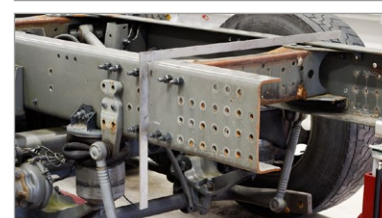

10	AM98 L	10690	3	Hanger for spirit level 511 mm	Vattenpassupphängning 511 mm	Aufhänger Wasserwaage 511 mm
11	JT120 A	11904	3	Self centering frame gauge	Självcntrerande mätlinjal	Selbstzentrierendes Messlineal
12	JT5-6	12040	6	Hanger 620 mm	Upphångningsstång 620 mm	Aufhänge-Stange 620 mm
13	R-2506-0302	12550	1	Steel ruler 6x30x1000 mm	Stållinjal 6x30x1000 mm	Stahllineal 6x30x1000 mm
14	R-2538-1005	12551	1	Angle 500x1000 mm	Vinkelhake 500x1000 mm	Winkelhaken 500x1000 mm
15	R-2848-0509	12552	1	Aluminium ruler 18x100x2200 mm	Råtskiva 18x100x2200 mm aluminium	Aluminiumlineal 18x100x2200 mm
16	R-6321-0108	12554	1	Chalk-O-Matic	Chalk-O-Matic	Chalk-O-Matic Schlagleine
17	AM10 B	14303	1	Wheel adapter universal 16-24"	Hjuladapter universal 16"-24"	Radhalter universal 16"-24"
18	AM1855	15169	1	JOSAM laser AM software for wheel alignment, frame measurement and tire diagnose	JOSAM laser AM mjukvara för hjulinställning, rammätning och däckdiagnos	JOSAM laser AM Software für Radeinstellung, Rahmenvermessung und Riefen-Diagnose