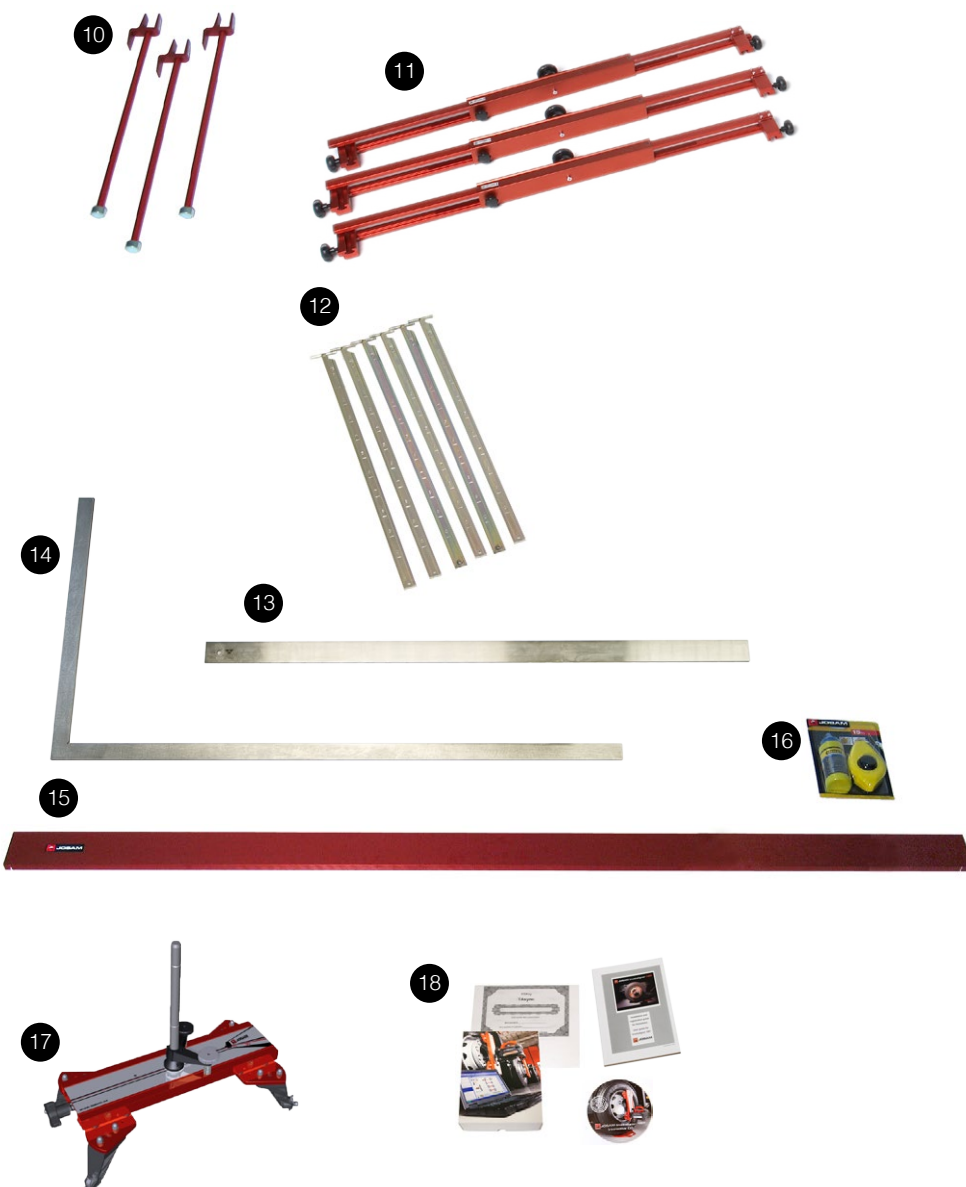

10	AM98 L	10690	3	Hanger for spirit level 511 mm	Vattenpassupphängning 511 mm	Aufhänger Wasserwaage 511 mm
11	JT120 A	11904	3	Self centering frame gauge	Självcntrerande mätlinjal	Selbstzentrierendes Messlineal
12	JT5-6	12040	6	Hanger 620 mm	Upphångningsstång 620 mm	Aufhänge-Stange 620 mm
13	R-2506-0302	12550	1	Steel ruler 6x30x1000 mm	Stållinjal 6x30x1000 mm	Stahllineal 6x30x1000 mm
14	R-2538-1005	12551	1	Angle 500x1000 mm	Vinkelhake 500x1000 mm	Winkelhaken 500x1000 mm
15	R-2848-0509	12552	1	Aluminium ruler 18x100x2200 mm	Råtskiva 18x100x2200 mm aluminium	Aluminiumlineal 18x100x2200 mm
16	R-6321-0108	12554	1	Chalk-O-Matic	Chalk-O-Matic	Chalk-O-Matic Schlagleine
17	AM10 B	14303	1	Wheel adapter universal 16-24"	Hjuladapter universal 16"-24"	Radhalter universal 16"-24"
18	AM1855	15169	1	JOSAM laser AM software for wheel alignment, frame measurement and tire diagnose	JOSAM laser AM mjukvara för hjulinställning, rammätning och däckdiagnos	JOSAM laser AM Software für Radeinstellung, Rahmenvermessung und Riefen-Diagnose