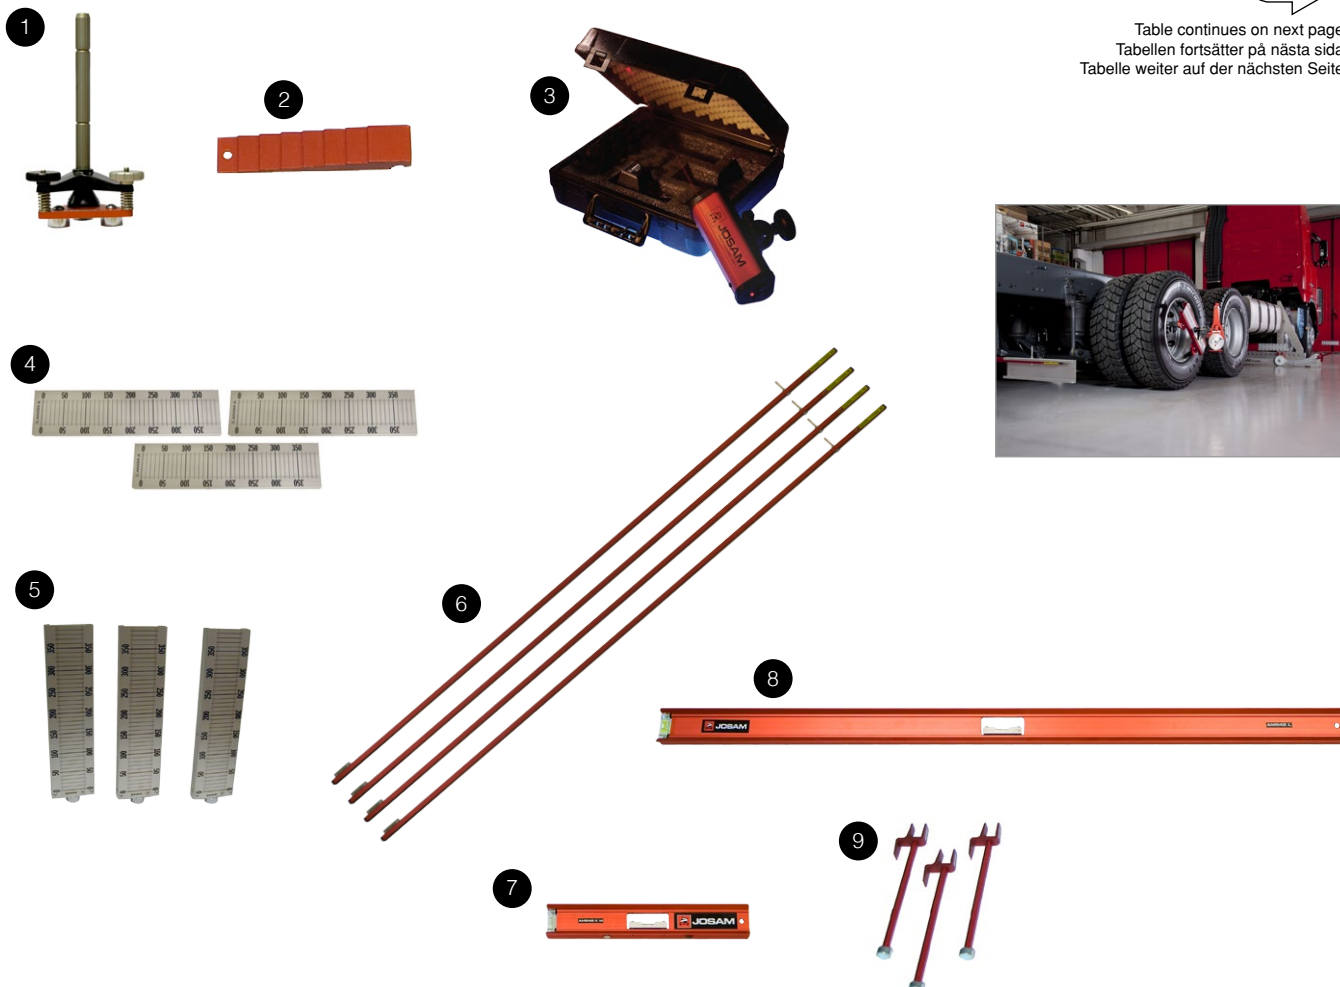

F 3 D/13552

Frame measurement kit

Rammmätsats

Rahmenmesssatz

#	Article #	Order #	Pcs.	EN	SE	DE
1	AM1275	10243	1	Magnet adapter for laser	Magnetadapter för laser	Magnethalter für Diodlaser
2	AM1456	10282	1	Measuring device for frames	Mätverktyg för ramar	Messwerkzeug für Rahmenen
3	AM20-D 1	10492	1	Diode laser+charger in case	Diodlaser batteri+transformator AM20-D 1	Diodlaser+Transf. mit Tasche
4	AM34 A	10540	3	Measuring scale	Mätskala	Mess-Skala
5	AM45	10577	3	Scale with magnet	Magnetmätskala	Magnetmessskale
6	AM5-1750 B	10587	4	Gauge extension 1750 mm with bubble	Mätstång 1750 mm med libell	Mess-Stange 1750 mm mit Libelle
7	AM542 K M	10596	1	Spirit level with magnet 400 mm	Vattenpass med magnet 400 mm	Wasserwaage mit Magnet 400 mm
8	AM542 L	10597	1	Spirit level 1300 mm	Vattenpass 1300 mm	Wasserwaage 1300 mm
9	AM98	10688	3	Hanger for spirit level 261 mm	Vattenpassupphängning 261 mm	Magnetaufhänger Wasserwaage

Table continues on next page
Tabellen fortsätter på nästa sida
Tabelle weiter auf der nächsten Seite