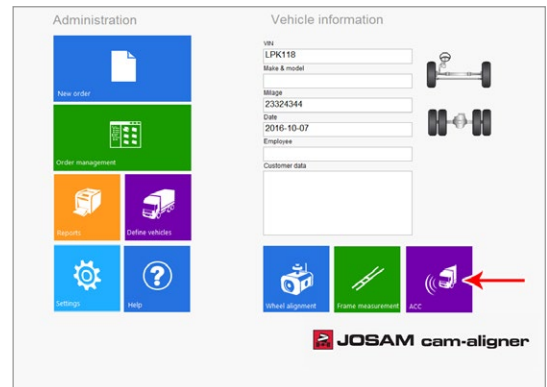

CA1117/72117

Additional kit for computerized LDWS calibration

Tilläggsats för datoriserad LDWS-kalibrering

Ergänzungs-Satz für computerisiert LDWS-Kalibrierung

#	Article #	Order #	Pcs.	EN	SE	DE
1	CA101105	15788	1	LDWS target	LDWS mätavla	LDWS Messtafel
2	CA101101	15784	1	LDWS positioning frame	LDWS positioneringsram	Rahmen für LDWS-Positionierung

For calibration of MAN LGS system	För kalibrering av MAN:s LGS-system	For calibration of MAN LGS system
CA ACC K/72105 is required for this add-on as well as the wheel alignment system JOSAM cam-aligner. Software version 1.3.1 and later is required.	CA ACC K/72105 krävs för denna tilläggsats, liksom ett JOSAM cam-aligner hjulmätssystem. Mjukvaruversion 1.3.1 eller senare krävs.	CA ACC K/72105 ist erforderlich für diesem Zusatzgerät, und auch ein JOSAM cam-aligner Achsmess-system. Software-version 1.3.1-> ist erforderlich.