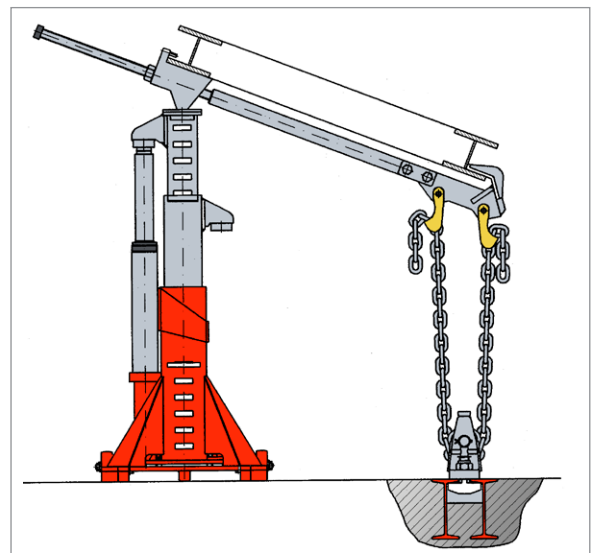

## JO 2130 K/11117

Frame hook set for semitrailers

Ramhakesats för semitrailer

Rahmenhakensatz für Sattelaufleger

#	Article #	Order #	Pcs.	EN	SE	DE
1	JO1807 AL	11364	1	Stay complete in aluminium	Stag komplett i aluminium	Strebe kompl. in Aluminium
2	JO2130G	11452	1	Hook for bottom frame flange	Hake för nedre fläns	Haken für untere Flansche

### Straightening set for semitrailers