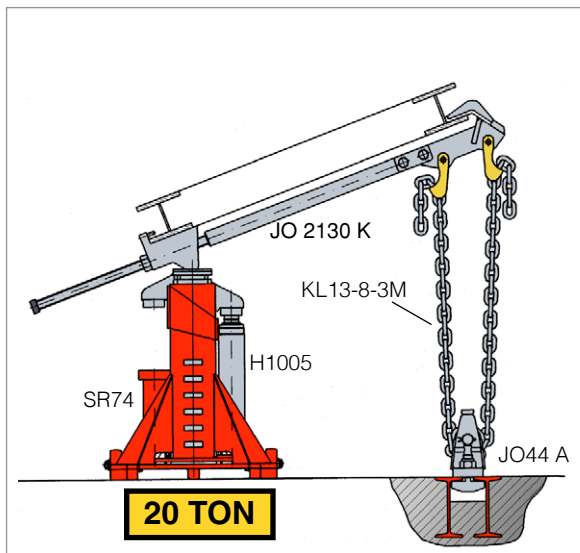

## JO 2130 K/11117

Frame hook set for semitrailers

Ramhakesats för semitrailer

Rahmenhakensatz für Sattelaufleger

#	Article #	Order #	Pcs.	EN	SE	DE
1	JO1807 AL	11364	1	Stay complete in aluminium	Stag komplett i aluminium	Strebe kompl. in Aluminium
2	JO2130G	11452	1	Hook for bottom frame flange	Hake för nedre fläns	Haken für untere Flansche

### Straightening set for semitrailers