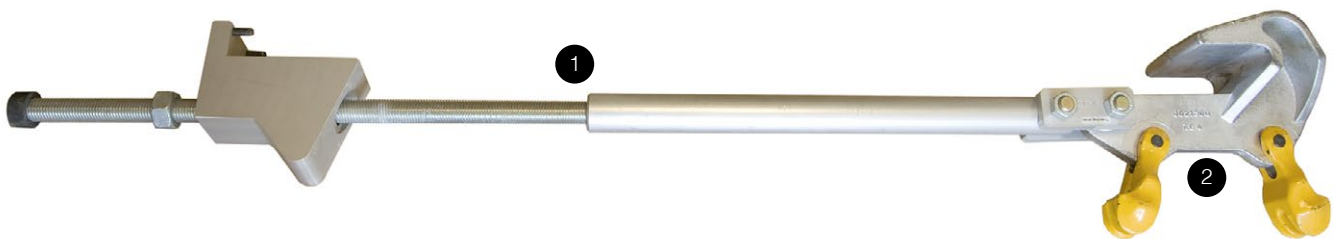

## JO 2130 K/11117

Frame hook set for semitrailers

Ramhakesats för semitrailer

Rahmenhakensatz für Sattelaufleger

#	Article #	Order #	Pcs.	EN	SE	DE
1	JO1807 AL	11364	1	Stay complete in aluminium	Stag komplett i aluminium	Strebe kompl. in Aluminium
2	JO2130G	11452	1	Hook for bottom frame flange	Hake för nedre fläns	Haken für untere Flansche

### Straightening set for semitrailers