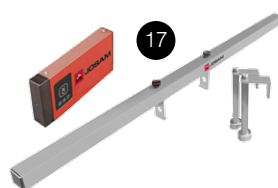

JOSAM cam-aligner Mercedes-Benz CA MB K/74200

14	12860	70546	4	Wooden plate for height compensation	Träplatta för höjdkompensation	Holzplatte für die Kompensierung der Höhe
15	CA1000	72000	4	Wheel adapter spider 14"-24"	Hjuladapter spider 14"-24"	Radhalter Spider 14"-24"
16	CA1004	72004	2	Compact frame gauge with hangers	Kompakt mätlinjal med upphängningsstänger	Kompakt Messlineal mit Aufhänge-Stange
17	CA ANGLE K	72008	1	Additional kit for inclinometer	Tilläggsats för inklinometer	Ergänzungssatz für Inclinometer
18	CA1009	72009	1	Wireless server	Trådlös mottagare	Empfänger
19	CA1010	72010	2	Camera sensor	Kamerasensor	Kamerasensor
20	CA1034	72034	6	Extension leg for spider wheel adapter 26"	Förlängningsben för spider hjuladapter 26"	Verlängerung für Radhalter Spider 26"
21	CA3202	74202	1	Software, standard, frame check included	Mjukvara, standard, inklusive ramdiagnostik	Software, standard, mit Rahmdiagnostik inkludiert