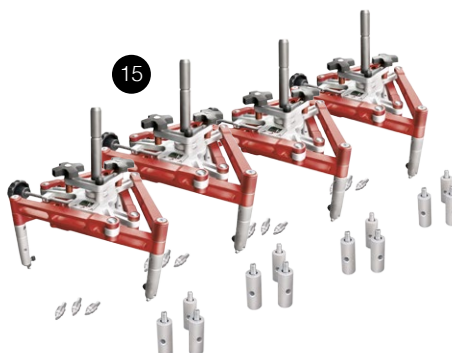

JOSAM cam-aligner Mercedes-Benz CA MB K/74200

14	12860	70546	4	Wooden plate for height compensation	Träplatta för höjdkompensation	Holzplatte für die Kompensierung der Höhe
15	CA1000	72000	4	Wheel adapter spider 14"-24"	Hjuladapter spider 14"-24"	Radhalter Spider 14"-24"
16	CA1004	72004	2	Compact frame gauge with hangers	Kompakt mätlinjal med upphängningsstänger	Kompakt Messlineal mit Aufhänge-Stange
17	CA ANGLE K	72008	1	Additional kit for inclinometer	Tilläggsats för inklinometer	Ergänzungssatz für Inclinometer
18	CA1009	72009	1	Wireless server	Trådlös mottagare	Empfänger
19	CA1010	72010	2	Camera sensor	Kamerasensor	Kamerasensor
20	CA1034	72034	6	Extension leg for spider wheel adapter 26"	Förlängningsben för spider hjuladapter 26"	Verlängerung für Radhalter Spider 26"
21	CA3202	74202	1	Software, standard, frame check included	Mjukvara, standard, inklusive ramdiagnostik	Software, standard, mit Rahmdiagnostik inkludiert