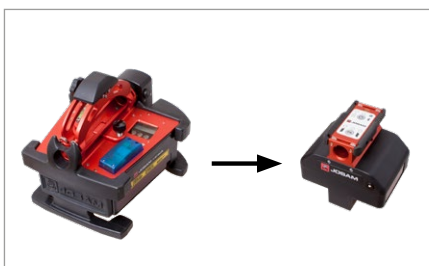

UPGRADE PREMIUM/16507

Upgrade kit from I-track I to I-track II

Uppgraderingssats från I-track I to I-track II

Aktualisierungssatz von I-track I bis I-track II

#	Article #	Order #	Pcs.	EN	SE	DE
1	JT731	15888	2	Measuring head for JOSAM i-track	Måthuvud för JOSAM i-track	Messkopf für JOSAM i-track
2	JT732-1	16476	4	Magnet wheel adapter, short	Magnethjuladapter, kort	Magnetradhalter, kurz
3	JT732-2	16477	4	Magnet wheel adapter, long	Magnethjuladapter, lång	Magnetradhalter, lang
4	JT603	12135	2	Charger	Laddare	Ladegerät
5	JT740	16505	1	Software i-track II	Mjukvara i-track II	Software i-track II

New ergonomic measuring head
Nytt ergonomiskt måthuvud
Neuer ergonomischer Messkopf

New scratch-free magnetic wheel adapter
Ny repfri magnethjuladapter
Neuer kratzfreier Magnetradhalter

New user-friendly software
Ny användarvänlig programvara
Neue benutzerfreundliche Software