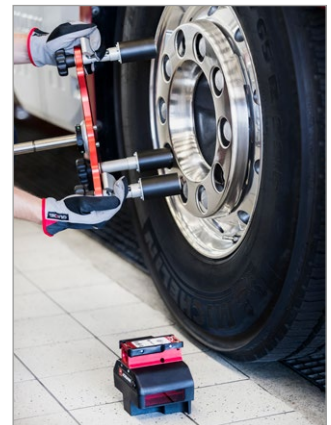

UPGRADE PREMIUM/16507

Upgrade kit from I-track I to I-track II

Uppgraderingssats från I-track I to I-track II

Aktualisierungssatz von I-track I bis I-track II

#	Article #	Order #	Pcs.	EN	SE	DE
1	JT731	15888	2	Measuring head for JOSAM i-track	Måthuvud för JOSAM i-track	Messkopf für JOSAM i-track
2	JT732-1	16476	4	Magnet wheel adapter, short	Magnethjuladapter, kort	Magnetradhalter, kurz
3	JT732-2	16477	4	Magnet wheel adapter, long	Magnethjuladapter, lång	Magnetradhalter, lang
4	JT603	12135	2	Charger	Laddare	Ladegerät
5	JT740	16505	1	Software i-track II	Mjukvara i-track II	Software i-track II

New ergonomic measuring head
Nytt ergonomiskt måthuvud
Neuer ergonomischer Messkopf

New scratch-free magnetic wheel adapter
Ny repfri magnethjuladapter
Neuer kratzfreier Magnetradhalter

New user-friendly software
Ny användarvänlig programvara
Neue benutzerfreundliche Software