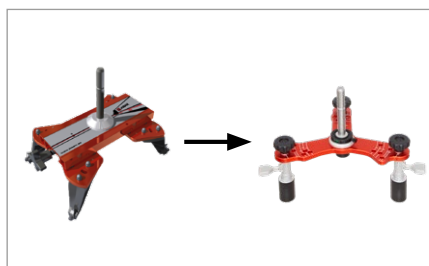

UPGRADE PREMIUM/16507

Upgrade kit from I-track I to I-track II

Uppgraderingssats från I-track I to I-track II

Aktualisierungssatz von I-track I bis I-track II

#	Article #	Order #	Pcs.	EN	SE	DE
1	JT731	15888	2	Measuring head for JOSAM i-track	Måthuvud för JOSAM i-track	Messkopf für JOSAM i-track
2	JT732-1	16476	4	Magnet wheel adapter, short	Magnethjuladapter, kort	Magnetradhalter, kurz
3	JT732-2	16477	4	Magnet wheel adapter, long	Magnethjuladapter, lång	Magnetradhalter, lang
4	JT603	12135	2	Charger	Laddare	Ladegerät
5	JT740	16505	1	Software i-track II	Mjukvara i-track II	Software i-track II

New ergonomic measuring head
Nytt ergonomiskt måthuvud
Neuer ergonomischer Messkopf

New scratch-free magnetic wheel adapter
Ny repfri magnethjuladapter
Neuer kratzfreier Magnetradhalter

New user-friendly software
Ny användarvänlig programvara
Neue benutzerfreundliche Software