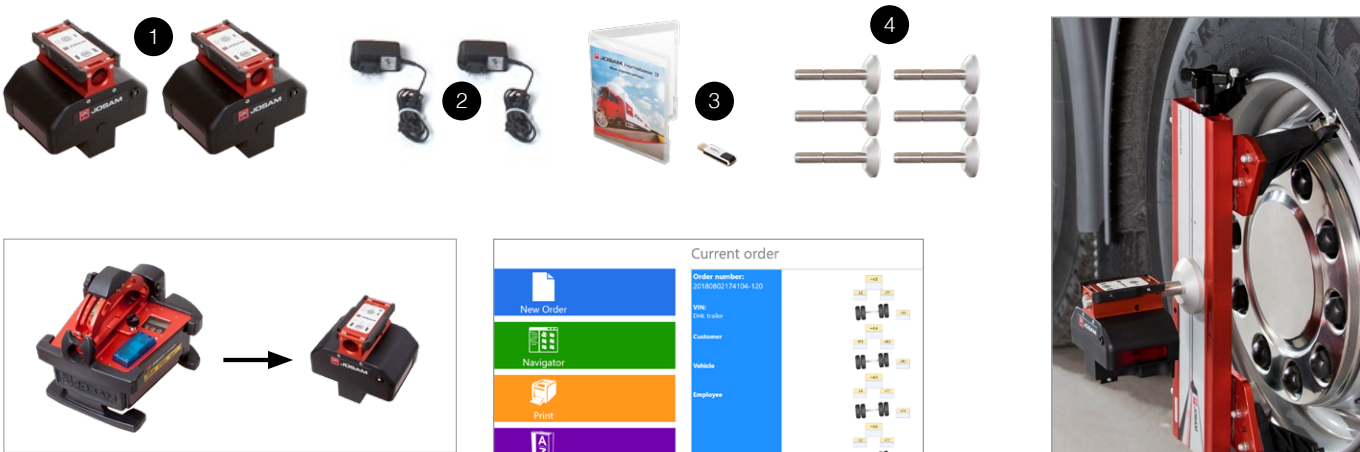

PC-hardware is not included.

PC must NOT have built in Bluetooth!

PC-hårdvara ingår ej.

PC får EJ ha inbyggd Bluetooth!

PC-Hardware ist nicht inbegriffen.

PC/Laptop sollte keine integrierten Bluetooth-Komponenten enthalten!

UPGRADE CLASSIC/16508

Upgrade kit from I-track I to I-track II

Uppgraderingssats från I-track I to I-track II

Aktualisierungssatz von I-track I bis I-track II

#	Article #	Order #	Pcs.	EN	SE	DE
1	JT731	15888	2	Measuring head for JOSAM i-track	Måthuvud för JOSAM i-track	Messkopf für JOSAM i-track
2	JT603	12135	2	Charger	Laddare	Ladegerät
3	JT740	16505	1	Software i-track II	Mjukvara i-track II	Software i-track II
4	JT63604 B	15894	6	Short axle for I-track mark II	Kort axel för I-track mark II	Kurze Achse für I-track mark II