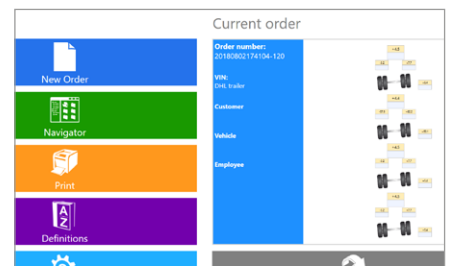

New ergonomic measuring head
Nytt ergonomiskt måthuvud
Neuer ergonomischer Messkopf

New scratch-free magnetic wheel adapter
Ny repfri magnethjuladapter
Neuer kratzfreier Magnetradhalter

New user-friendly software
Ny användarvänlig programvara
Neue benutzerfreundliche Software