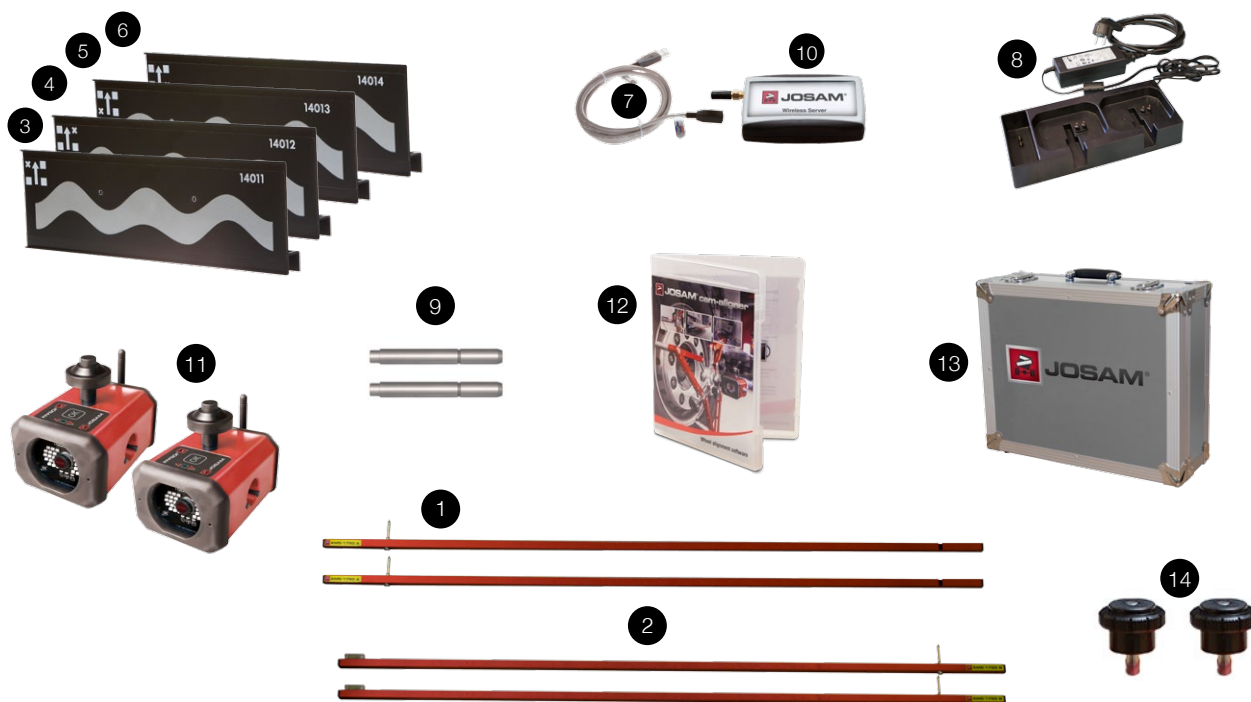

CA 2012 K/74321

JOSAM cam-aligner upgrade kit for JOSAM truckaligner JOSAM cam-aligner uppgraderingssats för JOSAM truckaligner JOSAM cam-aligner Upgrade Kit für JOSAM truckaligner

Upgrade to
Advanced kit #2

#	Article #	Order #	Pcs.	EN	SE	DE
1	AM5-1750 A	10586	2	Gauge extension 1750 mm	Mätstång 1750 mm	Mess-Stange 1750 mm
2	AM5-1750 B	10587	2	Gauge extension 1750 mm with bubble	Mätstång 1750 mm med libell	Mess-Stange 1750 mm mit Libelle
3	TC-216-10	70003	1	Reflective Target FL	Reflekterande måttavla VF	Reflektierende Mess-Skala LF
4	TC-216-20	70004	1	Reflective Target FR	Reflekterande måttavla HF	Reflektierende Mess-Skala RF
5	TC-216-30	70005	1	Reflective Target RL	Reflekterande måttavla VB	Reflektierende Mess-Skala LB
6	TC-216-40	70006	1	Reflective Target RR	Reflekterande måttavla HB	Reflektierende Mess-Skala RB
7	TC-361	70009	1	USB cable	USB-sladd	USB-Kabel
8	TC-395	70040	1	Charging cradle	Laddenhet	Ladegerät
9	12189	70075	2	Axle (Spider version) for JOSAM wheel adapter	Axel (Spider-version) för JOSAM-hjuladapter	Achse (Spider-Version) für JOSAM-Radhalter
10	CA1009 A	75642	1	Wireless server	Trådlös mottagare	Empfänger
11	CA1010 A	75640	2	Camera sensor	Kamerasensor	Kamerasensor
12	CA1106	72106	1	Software, standard, frame check included	Mjukvara, standard, inklusive ramdiagnostik	Software, standard, mit Rahmdiagnostik inkludiert
13	CA1087	72087	1	Case for system parts	Förvaringsväska för systemdelar	Kiste für Systemteile
14	AM1609	10356	2	Knob	Ratt	Knauf